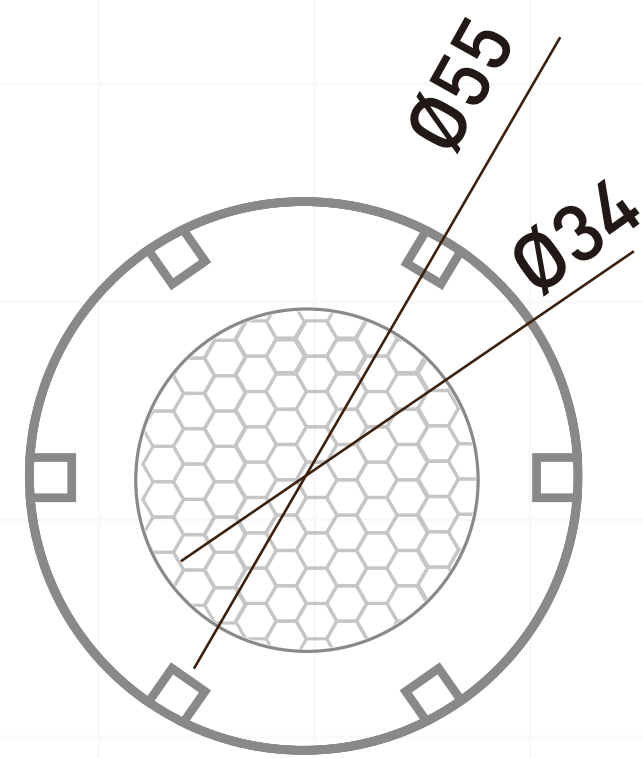

BALA PISCINA DE INCRUSTAR IP68 12V AC/DC - 3 WATTS

CÓDIGO / 6235

LED

IP68

RoHS

CE

Ahora nuestras luminarias para piscina y jacuzzi cuentan con la **GARANTÍA de 2 AÑOS**. Así podrás gozar con mayor tranquilidad y confort de la mejor **calidad** que JFD tiene para ti.

ESPECIFICACIONES

- PODER
- COLOR DE LUZ
- FUENTE DE LUZ
- MATERIAL DE LED
- TENSIÓN
- MATERIAL DEL CUERPO
- RESISTENTE
- TEMPERATURA DE TRABAJO
- VOLTAJE
- VIDA ÚTIL
- GARANTÍA
- CERTIFICADO

3 WATTS

6500K