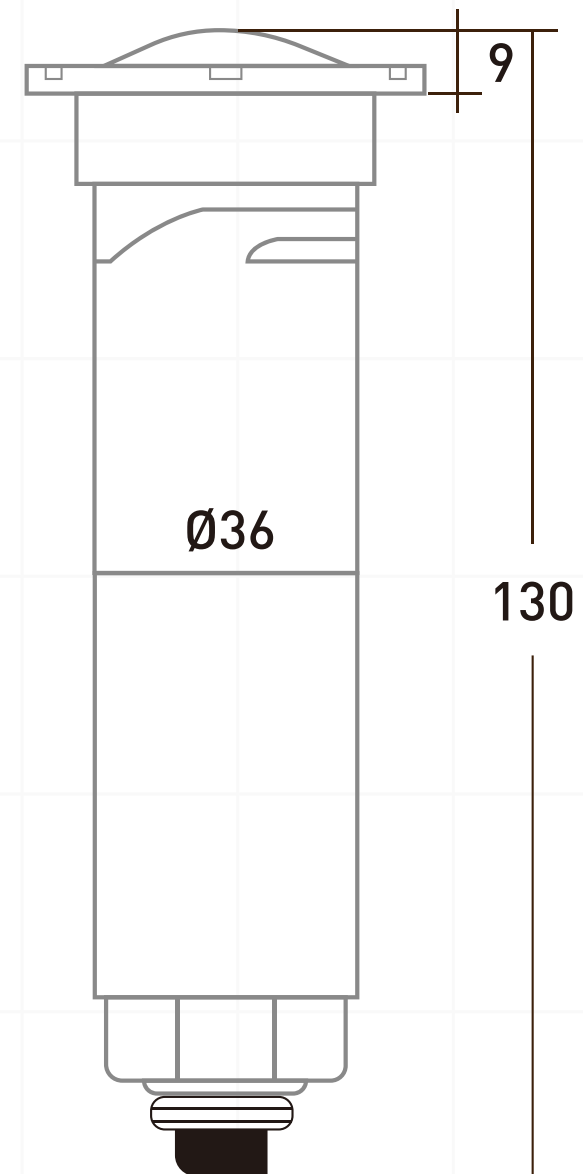

BALA PISCINA DE INCRUSTAR IP68 12V AC/DC - 3 WATTS

CÓDIGO / 6235

LED

IP68

RoHS

CE

Ahora nuestras luminarias para piscina y jacuzzi cuentan con la **GARANTÍA de 2 AÑOS**. Así podrás gozar con mayor tranquilidad y confort de la mejor **calidad** que JFD tiene para ti.

ESPECIFICACIONES

- PODER
- COLOR DE LUZ
- FUENTE DE LUZ
- MATERIAL DE LED
- TENSIÓN
- MATERIAL DEL CUERPO
- RESISTENTE
- TEMPERATURA DE TRABAJO
- VOLTAJE
- VIDA ÚTIL
- GARANTÍA
- CERTIFICADO

3 WATTS

6500K