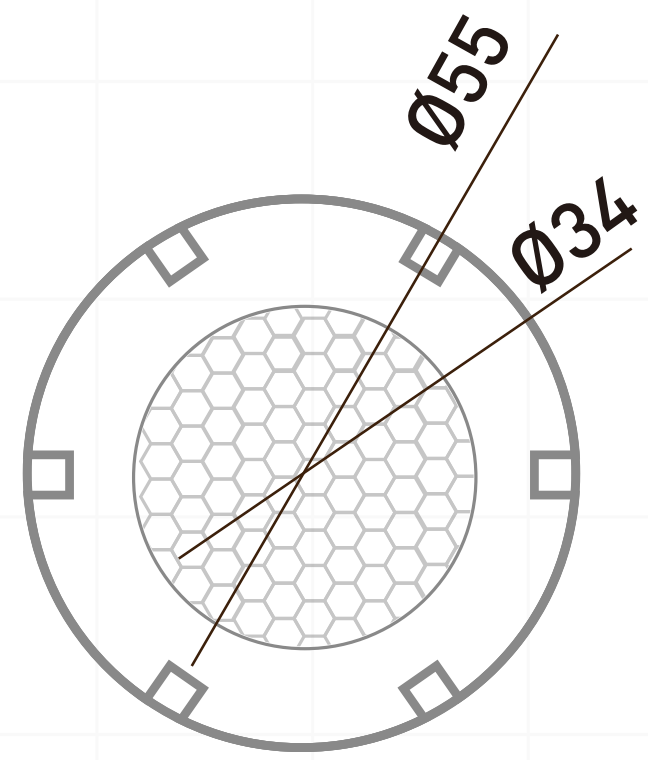

BALA PISCINA DE INCRUSTAR IP68 12V AC/DC - 3 WATTS

CÓDIGO / 6236

LED

IP68

RoHS

CE

Ahora nuestras luminarias para piscina y jacuzzi cuentan con la **GARANTÍA de 2 AÑOS**. Así podrás gozar con mayor tranquilidad y confort de la mejor **calidad** que JFD tiene para ti.

ESPECIFICACIONES

- PODER
- COLOR DE LUZ
- FUENTE DE LUZ
- MATERIAL DE LED
- TENSIÓN
- MATERIAL DEL CUERPO
- RESISTENTE
- TEMPERATURA DE TRABAJO
- VOLTAJE
- VIDA ÚTIL
- GARANTÍA
- CERTIFICADO

3 WATTS

3000K