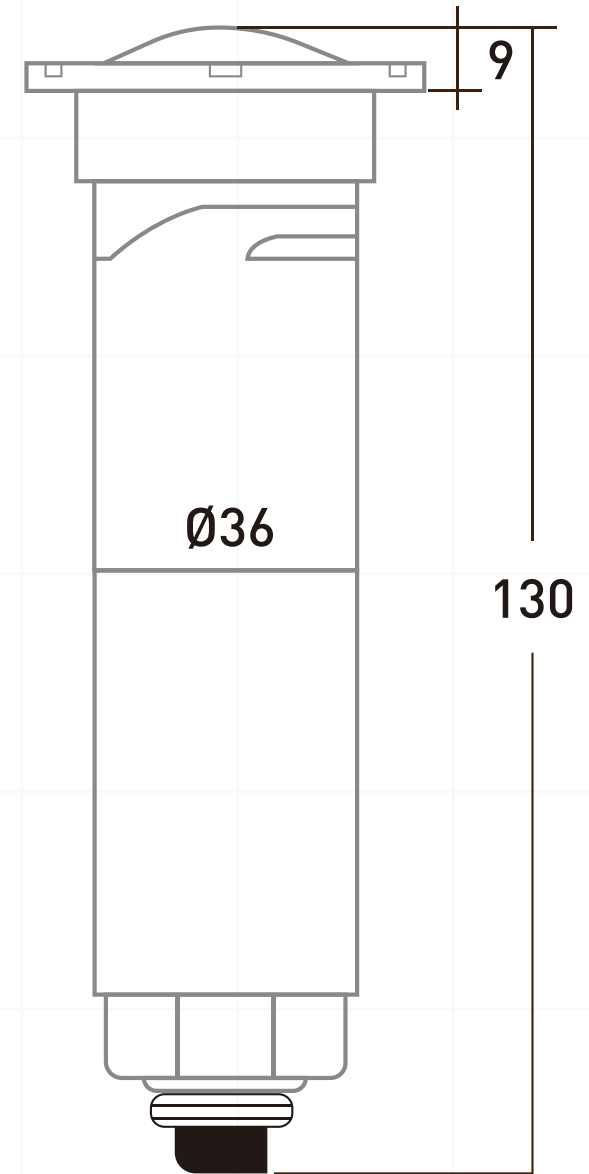

BALA PISCINA DE INCRUSTAR IP68 12V AC/DC - 3 WATTS

CÓDIGO / 6236

LED

IP68

RoHS

CE

Ahora nuestras luminarias para piscina y jacuzzi cuentan con la **GARANTÍA de 2 AÑOS**. Así podrás gozar con mayor tranquilidad y confort de la mejor **calidad** que JFD tiene para ti.

ESPECIFICACIONES

- PODER
- COLOR DE LUZ
- FUENTE DE LUZ
- MATERIAL DE LED
- TENSIÓN
- MATERIAL DEL CUERPO
- RESISTENTE
- TEMPERATURA DE TRABAJO
- VOLTAJE
- VIDA ÚTIL
- GARANTÍA
- CERTIFICADO

3 WATTS

3000K