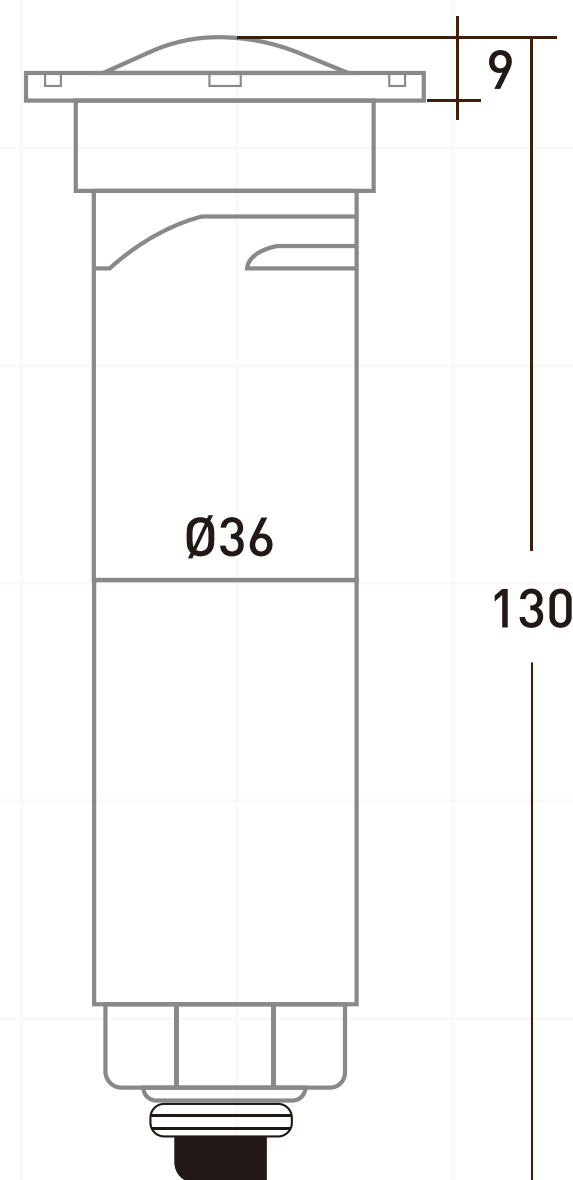

# BALA PISCINA DE INCRUSTAR IP68 12V AC/DC - 6 WATTS

CÓDIGO / 6239

LED

IP68

RoHS

CE

Ahora nuestras luminarias para piscina y jacuzzi cuentan con la **GARANTÍA de 2 AÑOS**. Así podrás gozar con mayor tranquilidad y confort de la mejor **calidad** que JFD tiene para ti.

## ESPECIFICACIONES

- PODER
- COLOR DE LUZ
- FUENTE DE LUZ
- MATERIAL DE LED
- TENSIÓN
- MATERIAL DEL CUERPO
- RESISTENTE
- TEMPERATURA DE TRABAJO
- VOLTAJE
- VIDA ÚTIL
- GARANTÍA
- CERTIFICADO

6 WATTS

6500K