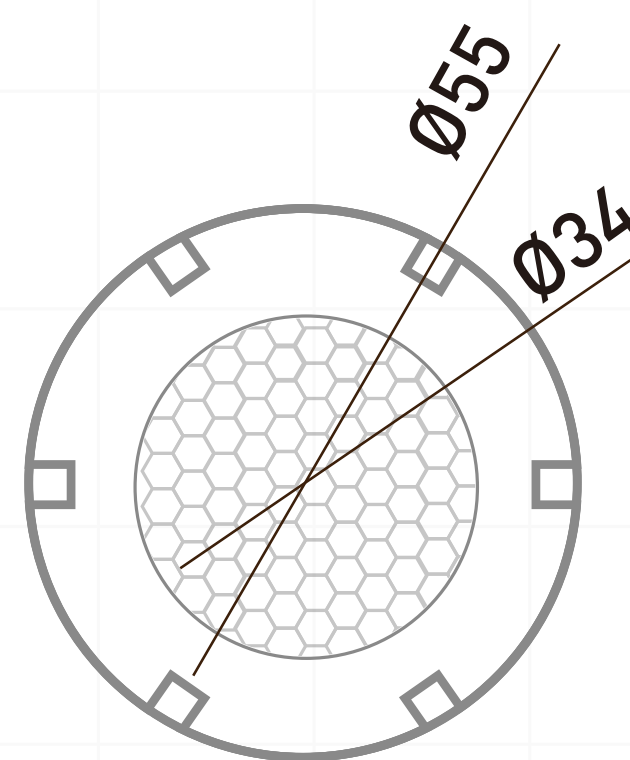

# BALA PISCINA DE INCRUSTAR IP68 12V AC/DC - 6 WATTS

CÓDIGO / 6239

LED

IP68

RoHS

CE

Ahora nuestras luminarias para piscina y jacuzzi cuentan con la **GARANTÍA de 2 AÑOS**. Así podrás gozar con mayor tranquilidad y confort de la mejor **calidad** que JFD tiene para ti.

## ESPECIFICACIONES

- PODER
- COLOR DE LUZ
- FUENTE DE LUZ
- MATERIAL DE LED
- TENSIÓN
- MATERIAL DEL CUERPO
- RESISTENTE
- TEMPERATURA DE TRABAJO
- VOLTAJE
- VIDA ÚTIL
- GARANTÍA
- CERTIFICADO

6 WATTS

6500K