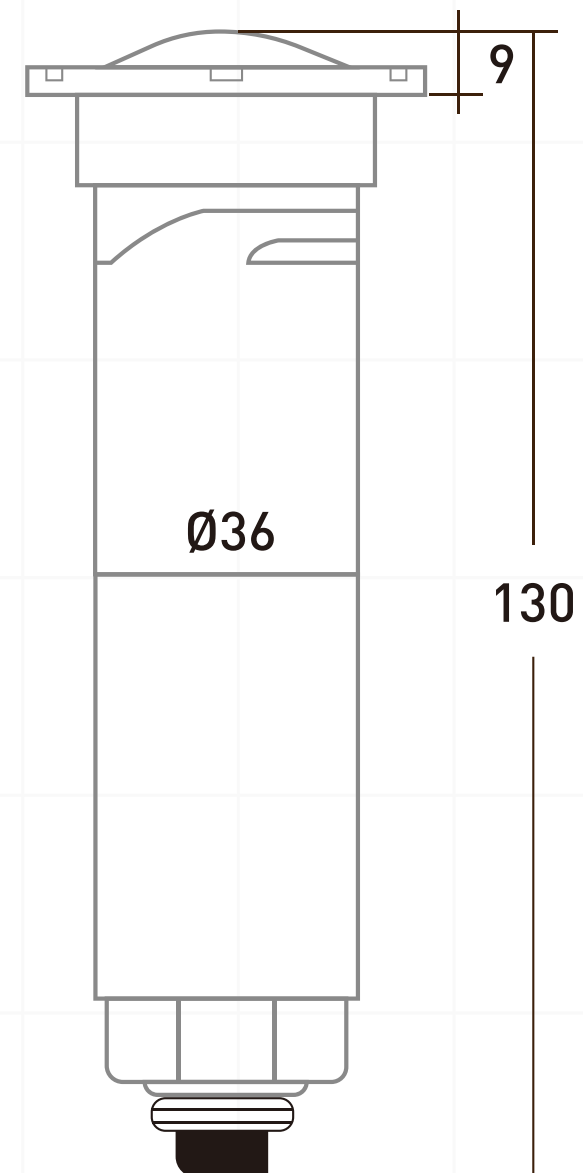

# BALA PISCINA DE INCRUSTAR IP68 12V AC/DC - 6 WATTS

CÓDIGO / 6240

LED

IP68

RoHS

CE

Ahora nuestras luminarias para piscina y jacuzzi cuentan con la **GARANTÍA de 2 AÑOS**. Así podrás gozar con mayor tranquilidad y confort de la mejor **calidad** que JFD tiene para ti.

## ESPECIFICACIONES

- PODER
- COLOR DE LUZ
- FUENTE DE LUZ
- MATERIAL DE LED
- TENSIÓN
- MATERIAL DEL CUERPO
- RESISTENTE
- TEMPERATURA DE TRABAJO
- VOLTAJE
- VIDA ÚTIL
- GARANTÍA
- CERTIFICADO

6 WATTS

3000K