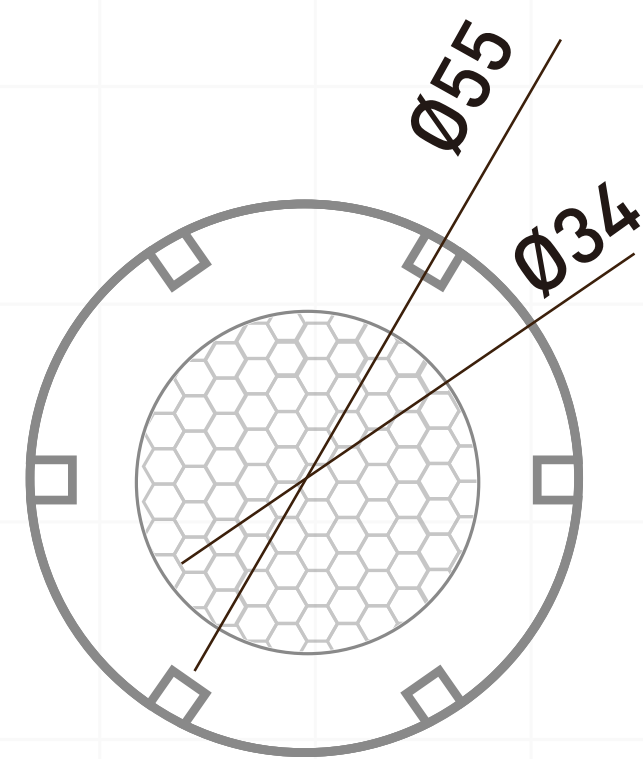

# BALA PISCINA DE INCRUSTAR IP68 12V AC/DC - 6 WATTS

CÓDIGO / 6240

LED

IP68

RoHS

CE

Ahora nuestras luminarias para piscina y jacuzzi cuentan con la **GARANTÍA de 2 AÑOS**. Así podrás gozar con mayor tranquilidad y confort de la mejor **calidad** que JFD tiene para ti.

## ESPECIFICACIONES

- PODER
- COLOR DE LUZ
- FUENTE DE LUZ
- MATERIAL DE LED
- TENSIÓN
- MATERIAL DEL CUERPO
- RESISTENTE
- TEMPERATURA DE TRABAJO
- VOLTAJE
- VIDA ÚTIL
- GARANTÍA
- CERTIFICADO

6 WATTS

3000K