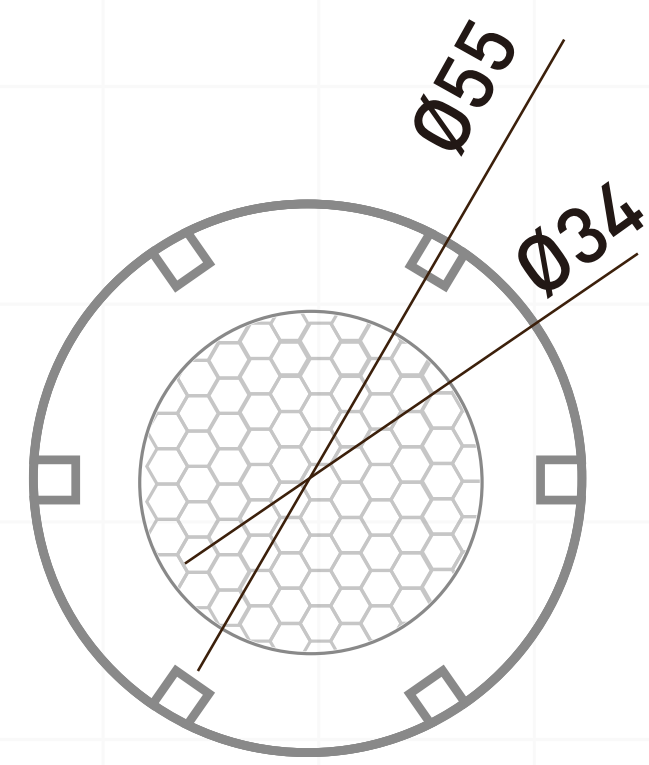

BALA PISCINA DE INCRUSTAR IP68 12V AC/DC - 6 WATTS

CÓDIGO / 6241

LED

IP68

RoHS

CE

Ahora nuestras luminarias para piscina y jacuzzi cuentan con la **GARANTÍA de 2 AÑOS**. Así podrás gozar con mayor tranquilidad y confort de la mejor **calidad** que JFD tiene para ti.

ESPECIFICACIONES

- PODER
- COLOR DE LUZ
- FUENTE DE LUZ
- MATERIAL DE LED
- TENSIÓN
- MATERIAL DEL CUERPO
- RESISTENTE
- TEMPERATURA DE TRABAJO
- VOLTAJE
- VIDA ÚTIL
- GARANTÍA
- CERTIFICADO

6 WATTS

RGB

CREE / OSRAM