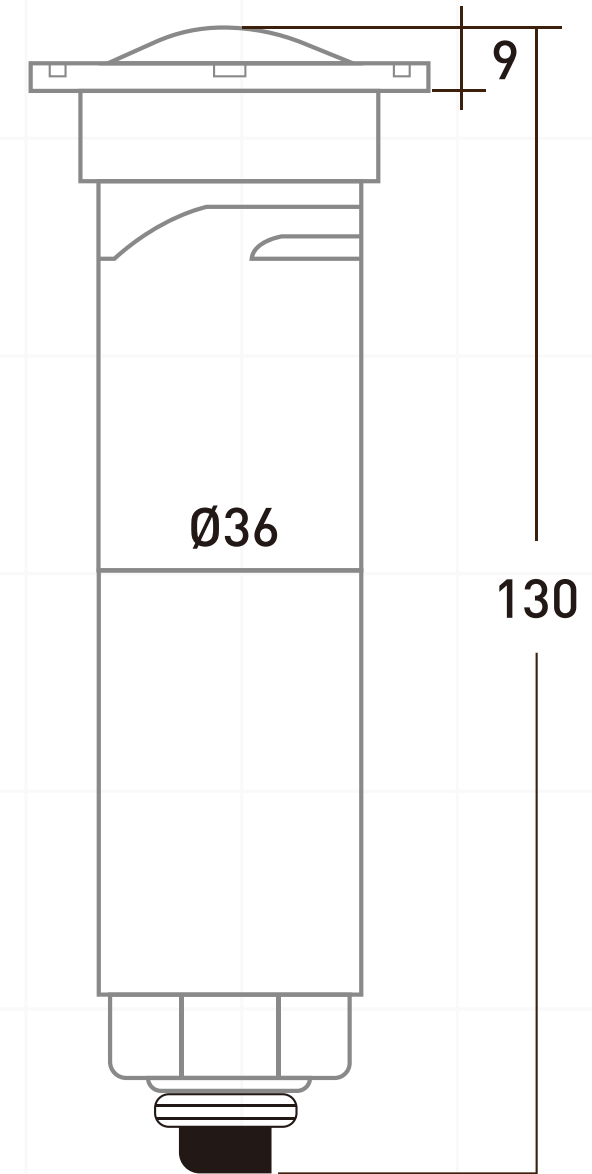

BALA PISCINA DE INCRUSTAR IP68 12V AC/DC - 6 WATTS

CÓDIGO / 6241

LED

IP68

RoHS

CE

Ahora nuestras luminarias para piscina y jacuzzi cuentan con la **GARANTÍA de 2 AÑOS**. Así podrás gozar con mayor tranquilidad y confort de la mejor **calidad** que JFD tiene para ti.

ESPECIFICACIONES

- PODER
- COLOR DE LUZ
- FUENTE DE LUZ
- MATERIAL DE LED
- TENSIÓN
- MATERIAL DEL CUERPO
- RESISTENTE
- TEMPERATURA DE TRABAJO
- VOLTAJE
- VIDA ÚTIL
- GARANTÍA
- CERTIFICADO

6 WATTS

RGB

CREE / OSRAM