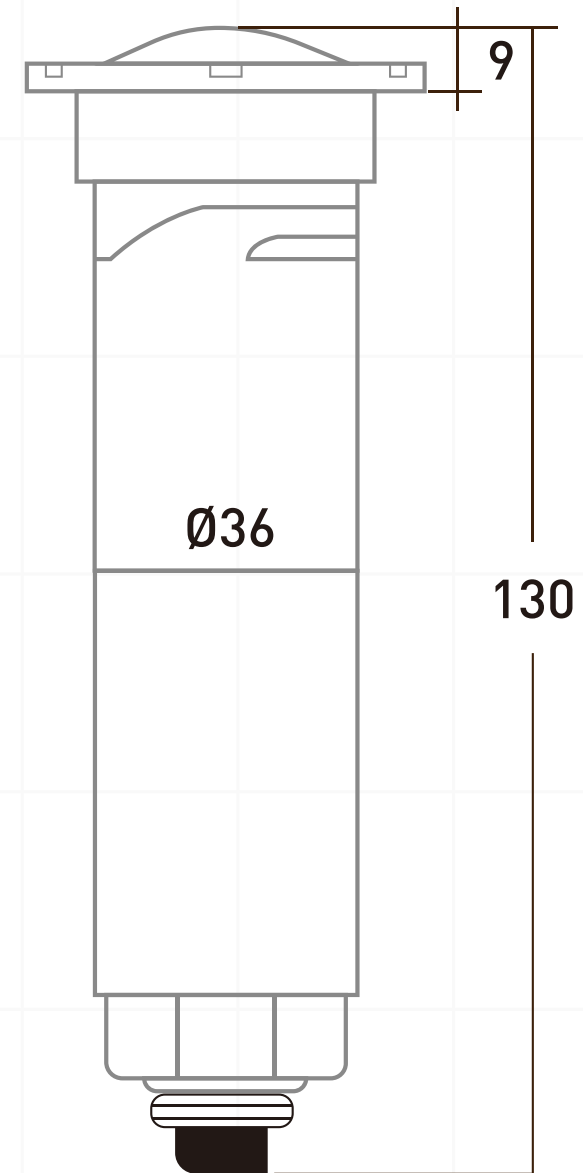

BALA PISCINA DE INCRUSTAR IP68 12V AC/DC - 12 WATTS

CÓDIGO / 6243

LED

IP68

RoHS

CE

Ahora nuestras luminarias para piscina y jacuzzi cuentan con la **GARANTÍA de 2 AÑOS**. Así podrás gozar con mayor tranquilidad y confort de la mejor **calidad** que JFD tiene para ti.

ESPECIFICACIONES

- PODER
- COLOR DE LUZ
- FUENTE DE LUZ
- MATERIAL DE LED
- TENSIÓN
- MATERIAL DEL CUERPO
- RESISTENTE
- TEMPERATURA DE TRABAJO
- VOLTAJE
- VIDA ÚTIL
- GARANTÍA
- CERTIFICADO

12 WATTS

6500K