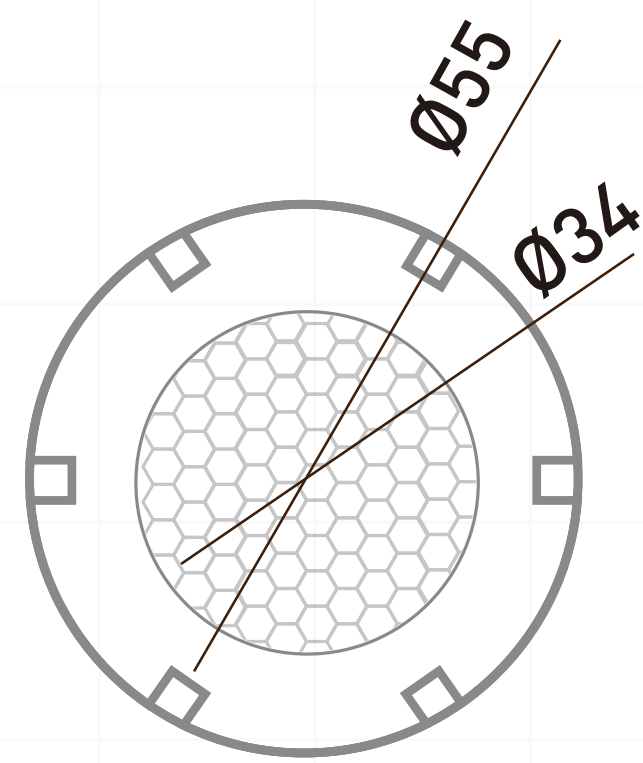

BALA PISCINA DE INCRUSTAR IP68 12V AC/DC - 12 WATTS

CÓDIGO / 6243

LED

IP68

RoHS

CE

Ahora nuestras luminarias para piscina y jacuzzi cuentan con la **GARANTÍA de 2 AÑOS**. Así podrás gozar con mayor tranquilidad y confort de la mejor **calidad** que JFD tiene para ti.

ESPECIFICACIONES

- PODER
- COLOR DE LUZ
- FUENTE DE LUZ
- MATERIAL DE LED
- TENSIÓN
- MATERIAL DEL CUERPO
- RESISTENTE
- TEMPERATURA DE TRABAJO
- VOLTAJE
- VIDA ÚTIL
- GARANTÍA
- CERTIFICADO

12 WATTS

6500K