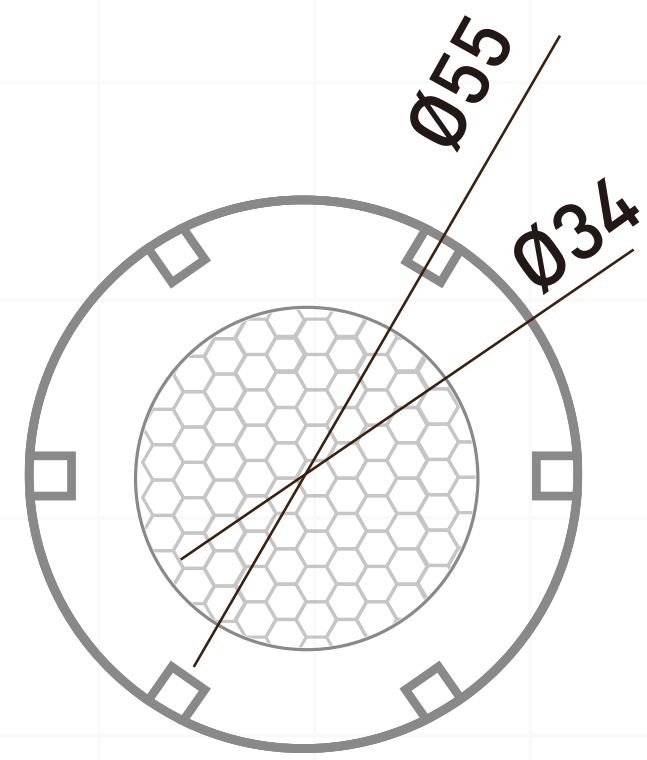

# BALA PISCINA DE INCRUSTAR IP68 12V AC/DC - 12 WATTS

CÓDIGO / 6246

LED

IP68

RoHS

CE

Ahora nuestras luminarias para piscina y jacuzzi cuentan con la **GARANTÍA de 2 AÑOS**. Así podrás gozar con mayor tranquilidad y confort de la mejor **calidad** que JFD tiene para ti.

## ESPECIFICACIONES

- PODER
- COLOR DE LUZ
- FUENTE DE LUZ
- MATERIAL DE LED
- TENSIÓN
- MATERIAL DEL CUERPO
- RESISTENTE
- TEMPERATURA DE TRABAJO
- VOLTAJE
- VIDA ÚTIL
- GARANTÍA
- CERTIFICADO

12 WATTS