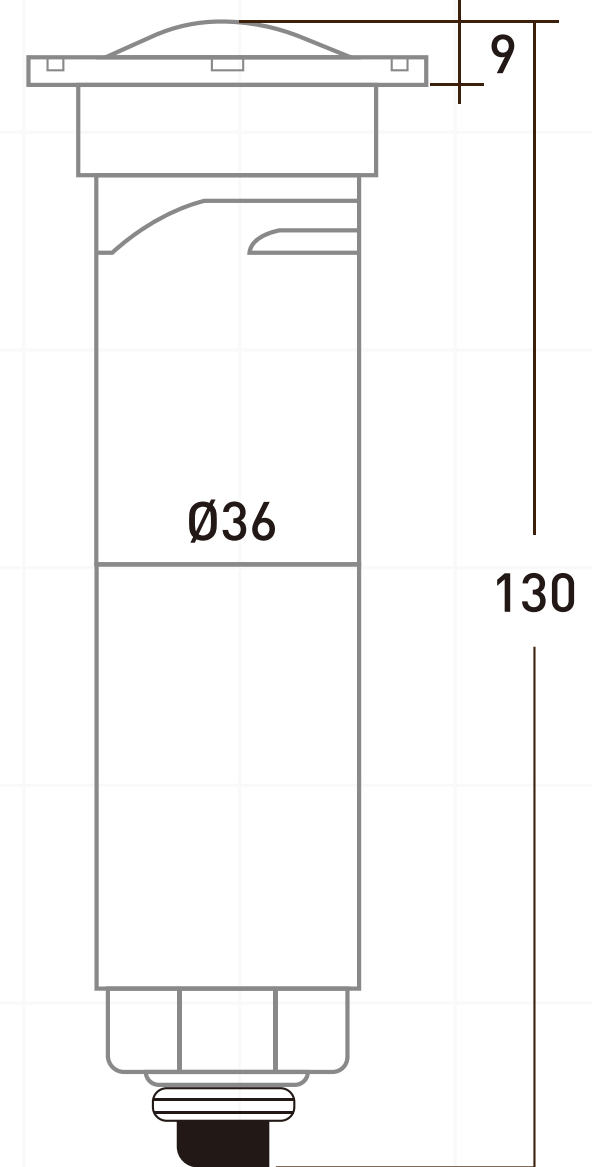

# BALA PISCINA DE INCRUSTAR IP68 12V AC/DC - 12 WATTS

CÓDIGO / 6246

LED

IP68

RoHS

CE

Ahora nuestras luminarias para piscina y jacuzzi cuentan con la **GARANTÍA de 2 AÑOS**. Así podrás gozar con mayor tranquilidad y confort de la mejor **calidad** que JFD tiene para ti.

## ESPECIFICACIONES

- PODER
- COLOR DE LUZ
- FUENTE DE LUZ
- MATERIAL DE LED
- TENSIÓN
- MATERIAL DEL CUERPO
- RESISTENTE
- TEMPERATURA DE TRABAJO
- VOLTAJE
- VIDA ÚTIL
- GARANTÍA
- CERTIFICADO

12 WATTS