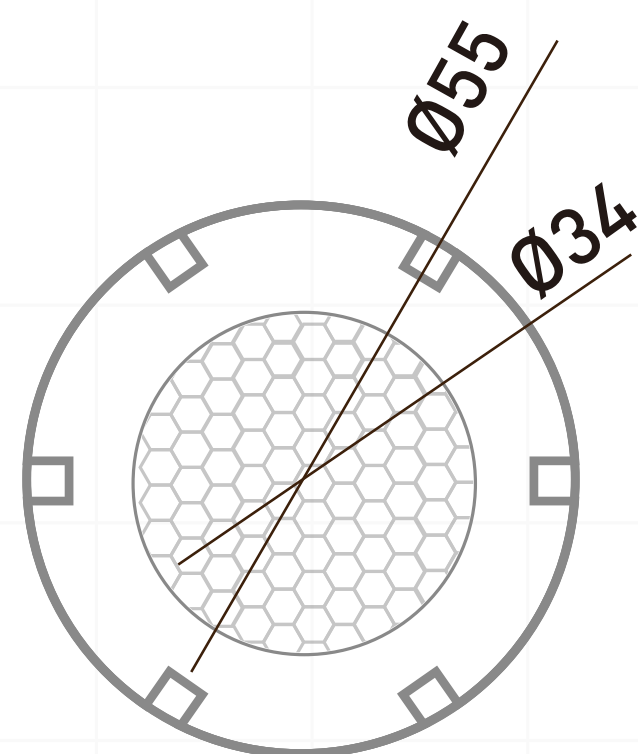

BALA PISCINA DE INCRUSTAR IP68 12V AC/DC - 12 WATTS

CÓDIGO / 6247

LED

IP68

RoHS

CE

Ahora nuestras luminarias para piscina y jacuzzi cuentan con la **GARANTÍA de 2 AÑOS**. Así podrás gozar con mayor tranquilidad y confort de la mejor **calidad** que JFD tiene para ti.

ESPECIFICACIONES

- PODER
- COLOR DE LUZ
- FUENTE DE LUZ
- MATERIAL DE LED
- TENSIÓN
- MATERIAL DEL CUERPO
- RESISTENTE
- TEMPERATURA DE TRABAJO
- VOLTAJE
- VIDA ÚTIL
- GARANTÍA
- CERTIFICADO

12 WATTS

RGB