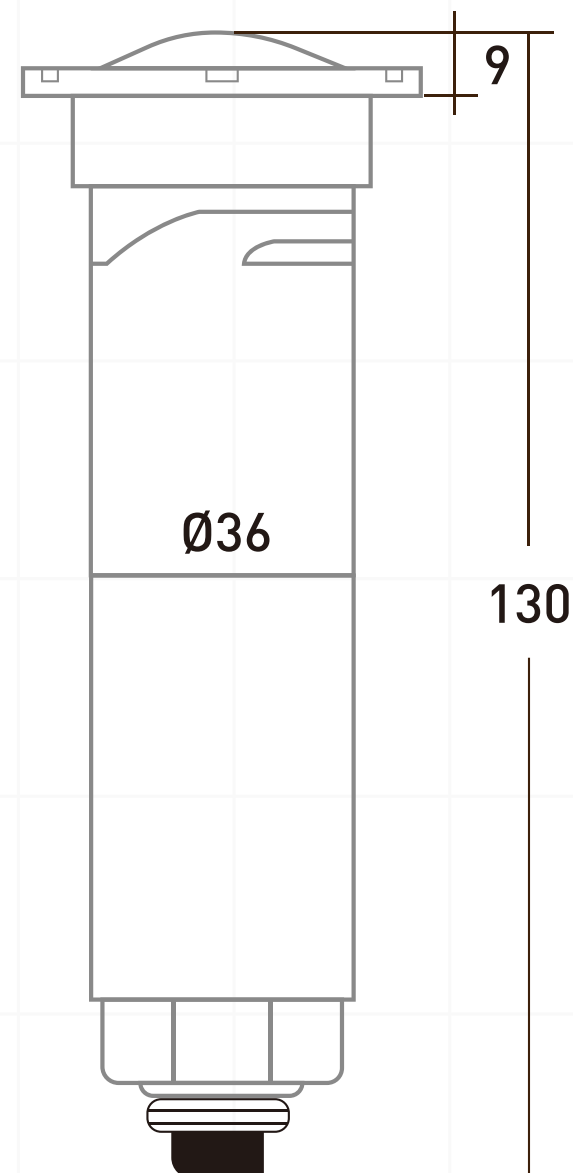

BALA PISCINA DE INCRUSTAR IP68 12V AC/DC - 12 WATTS

CÓDIGO / 6247

LED

IP68

RoHS

CE

Ahora nuestras luminarias para piscina y jacuzzi cuentan con la **GARANTÍA de 2 AÑOS**. Así podrás gozar con mayor tranquilidad y confort de la mejor **calidad** que JFD tiene para ti.

ESPECIFICACIONES

- PODER
- COLOR DE LUZ
- FUENTE DE LUZ
- MATERIAL DE LED
- TENSIÓN
- MATERIAL DEL CUERPO
- RESISTENTE
- TEMPERATURA DE TRABAJO
- VOLTAJE
- VIDA ÚTIL
- GARANTÍA
- CERTIFICADO

12 WATTS

RGB