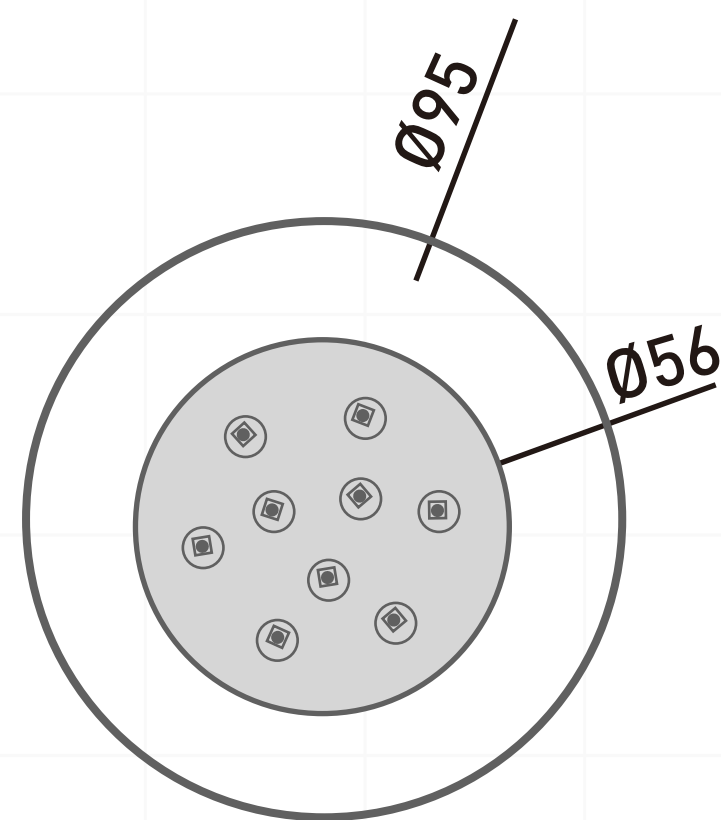

BALA PISCINA DE INCRUSTAR IP68 12V AC/DC - 9 WATTS

CÓDIGO / 6248

LED

IP68

RoHS

CE

Ahora nuestras luminarias para piscina y jacuzzi cuentan con la **GARANTÍA de 2 AÑOS**. Así podrás gozar con mayor tranquilidad y confort de la mejor **calidad** que JFD tiene para ti.

ESPECIFICACIONES

• PODER	9 WATTS
• COLOR DE LUZ	6500K
• FUENTE DE LUZ	EPISTAR LED
• MATERIAL DE LED	PC
• TENSIÓN	DC 12V
• MATERIAL DEL CUERPO	ABS + UV
• RESISTENTE	RESISTENTE A LA CORROSIÓN
• TEMPERATURA DE TRABAJO	-20C + 45C
• VOLTAJE	12 VOLTIOS
• VIDA ÚTIL	20.000 HORAS
• GARANTÍA	2 AÑOS
• CERTIFICADO	CE / ROHS / IP68