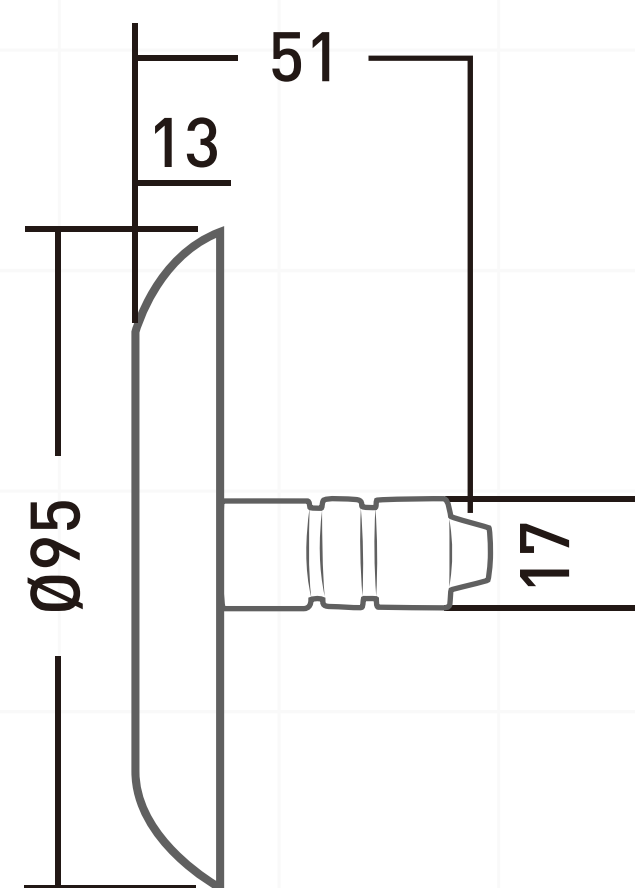

BALA PISCINA DE INCRUSTAR IP68 12V AC/DC - 9 WATTS

CÓDIGO / 6248

LED

IP68

RoHS

CE

Ahora nuestras luminarias para piscina y jacuzzi cuentan con la **GARANTÍA de 2 AÑOS**. Así podrás gozar con mayor tranquilidad y confort de la mejor **calidad** que JFD tiene para ti.

ESPECIFICACIONES

• PODER	9 WATTS
• COLOR DE LUZ	6500K
• FUENTE DE LUZ	EPISTAR LED
• MATERIAL DE LED	PC
• TENSIÓN	DC 12V
• MATERIAL DEL CUERPO	ABS + UV
• RESISTENTE	RESISTENTE A LA CORROSIÓN
• TEMPERATURA DE TRABAJO	-20C + 45C
• VOLTAJE	12 VOLTIOS
• VIDA ÚTIL	20.000 HORAS
• GARANTÍA	2 AÑOS
• CERTIFICADO	CE / ROHS / IP68