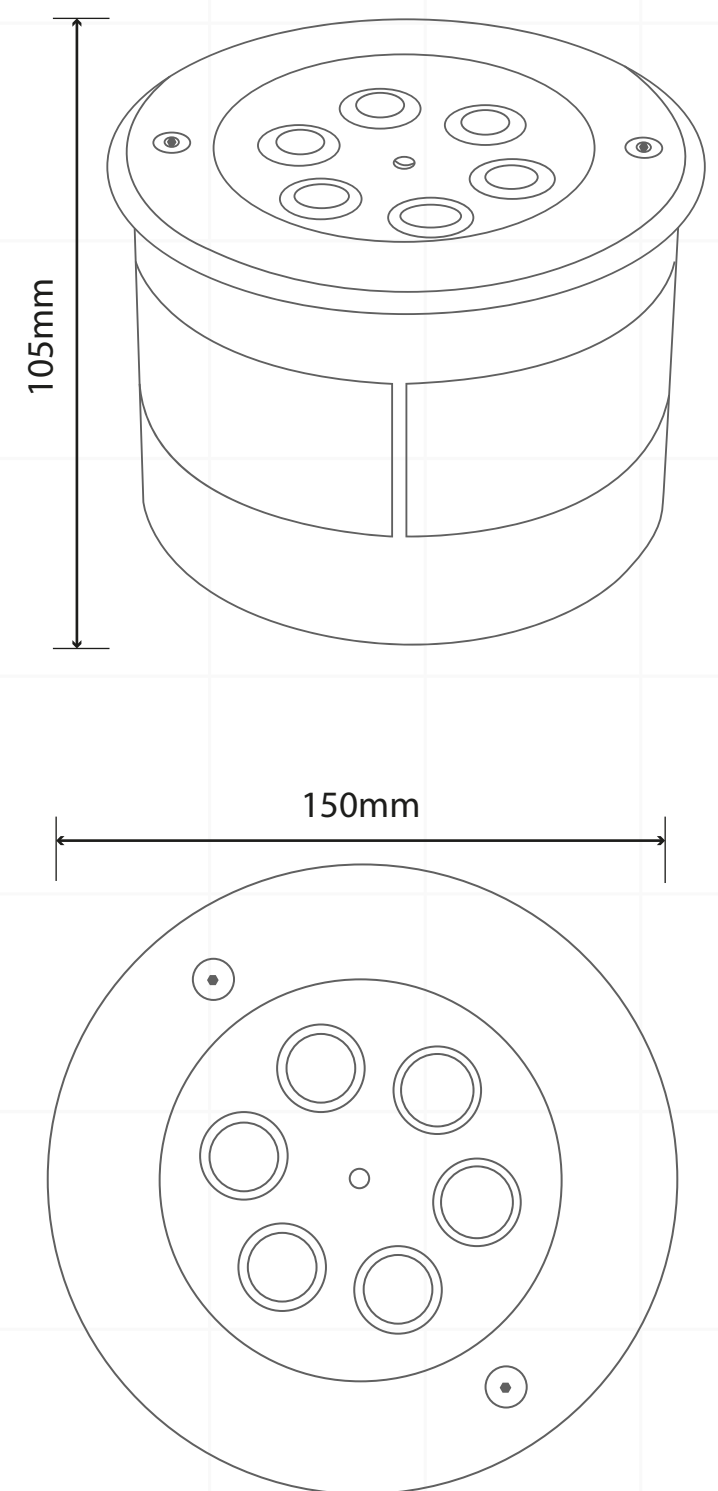

LÁMPARA DE PISCINA PARAPISO SUMERGIBLE / IP68 12V AC/DC

CÓDIGO / 2384

LED

IP68

RoHS

CE

Ahora nuestras luminarias para piscina y jacuzzi cuentan con la **GARANTÍA de 2 AÑOS**. Así podrás gozar con mayor tranquilidad y confort de la mejor **calidad** que JFD tiene para ti.

ESPECIFICACIONES

- PODER
- COLOR DE LUZ
- FUENTE DE LUZ
- MATERIAL DE CUERPO
- TENSIÓN
- MEDIDAS
- RESISTENTE
- CANTIDAD DE LEDS
- VOLTAJE
- VIDA ÚTIL
- GARANTÍA
- CERTIFICADO

9 WATTS

RGB/3000K

SMD2835

304SS

AC / DC 12V

150*105MM

RESISTENTE A LA CORROSIÓN

120PCS

12 VOLTIOS

20.000 HORAS

2 AÑOS

CE / ROHS / IP68