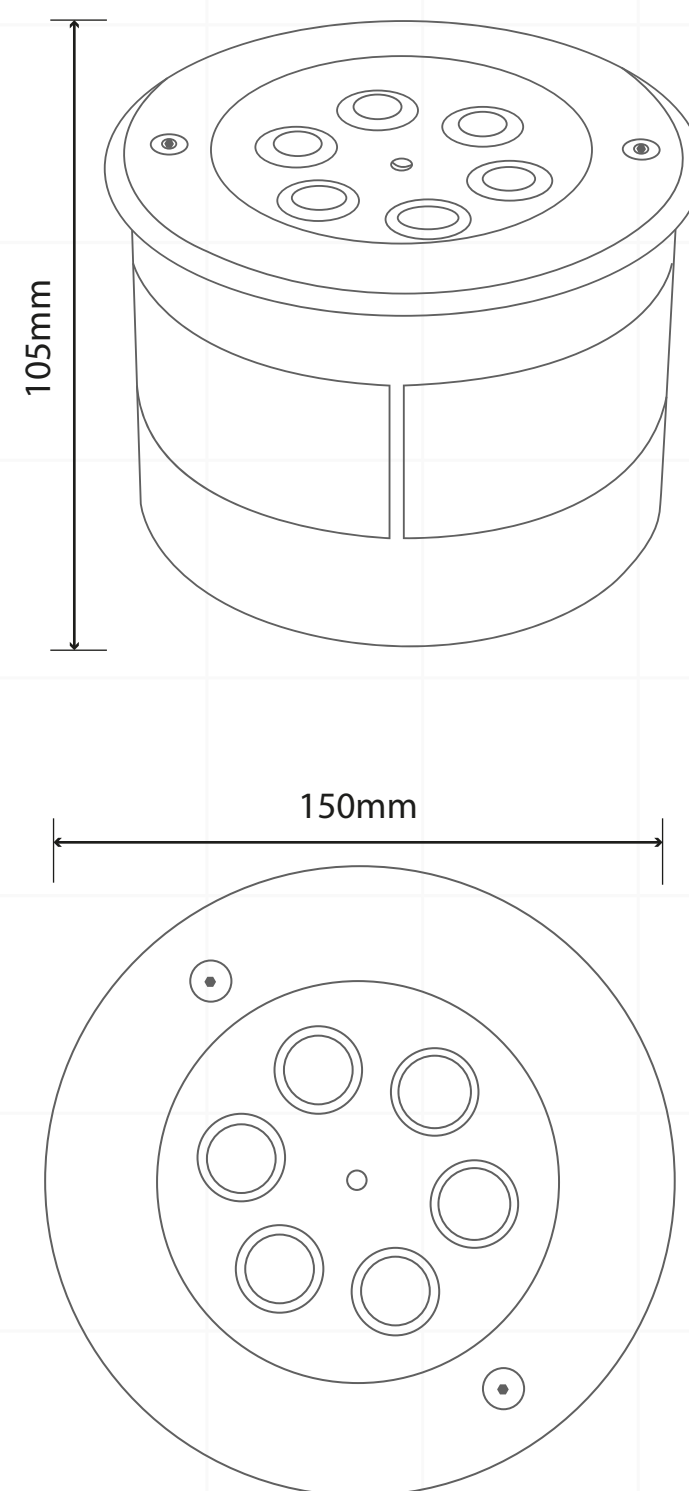

# LÁMPARA DE PISCINA PARAPISO SUMERGIBLE / IP68 12V AC/DC

CÓDIGO / 2091

LED

IP68

RoHS

CE

Ahora nuestras luminarias para piscina y jacuzzi cuentan con la **GARANTÍA de 2 AÑOS**. Así podrás gozar con mayor tranquilidad y confort de la mejor **calidad** que JFD tiene para ti.

## ESPECIFICACIONES

- PODER
- COLOR DE LUZ
- FUENTE DE LUZ
- MATERIAL DE CUERPO
- TENSIÓN
- MEDIDAS
- RESISTENTE
- CANTIDAD DE LEDS
- VOLTAJE
- VIDA ÚTIL
- GARANTÍA
- CERTIFICADO

18 WATTS

6500K

SMD2835

304SS

AC / DC 12V

150\*105MM

RESISTENTE A LA CORROSIÓN

252PCS

12 VOLTIOS

20.000 HORAS

2 AÑOS

CE / ROHS / IP68